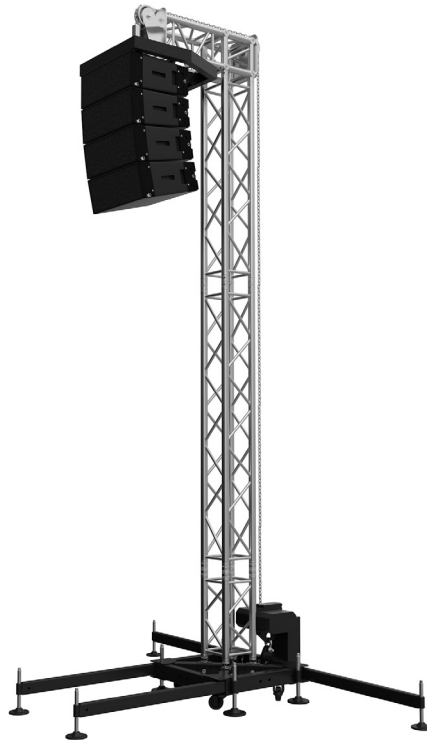

PA TOWER

STÜCKLISTE F34 SMART PA Tower (GT-F34SPA)

Artikelcode	Bezeichnung	Stückzahl
GT-MTB	Multi-Tower-Basement	1
GT-MTB/KA	MTB Konusabgang inkl. PIN20 & 4mm R-Clip	4
GT-MTB/OUT	MTB Ausleger inkl. 1x PIN16-V1 & 3mm R-Clip	4
GT-MTB/MPP	MTB Motor Pickpunkt inkl. 2x PIN20 & 4mm R-Clip	1
GT-MTB/PALL	MTB Pallholz 380x380mm	8
F34075	F34 75cm	2
5029R-V	Knickelement VM rechts für F32 - F44	2
5029L-V	Knickelement VM links für F32 - F44	2
F34200	F34 200cm	1
F34150	F34 150cm	1
F34PA-Plate	F34 Pa-Tower Umlenkplatte	2
F34MULTIBOX	F34 Multi Boxcorner	1
F34BOXD	F34 Halbkonus M12 für Boxcorner	12
102374	Gleichstellung Statik	1