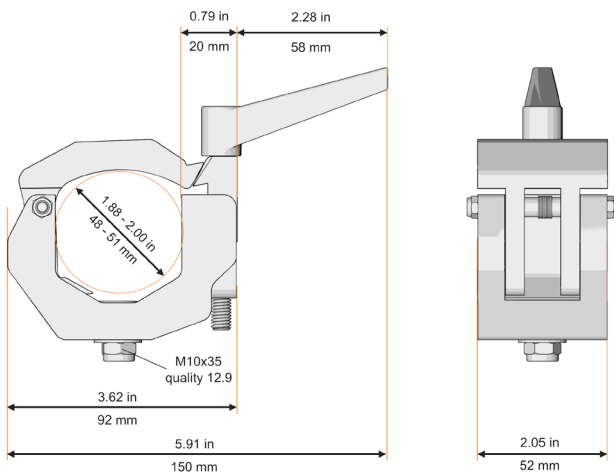

SMART COUPLER 48-51 | 50 | 50KG

CODE 5076-1 / 5076-1B (STAGE BLACK)

Der Smart Coupler ist ein selbstschließender innovativer Coupler, der durch einfaches Hochdrücken an die Traverse selbstständig die obere Lasche einhakt und somit das Gerät sichert.

The Smart Coupler is an innovative, self-locking coupler. The simple application of pressure makes the coupler hook through the upper bracket, securing the device.

Kompatibel | compatible

Breite | width

Zugbelastung | tensile load

Abgang | retaining screw

48-51 mm

50 mm

50 kg SWL

M10 Geräteschraube,

Sprengring, Unterlegscheibe

M10 screw, spring-lock, washer

6061 T6

DIN EN 13814:2004

Aluminium | aluminum

Geprüft nach | tested according

KOMPATIBILITÄT | COMPATIBILITY

F52 Folding

F54

F44